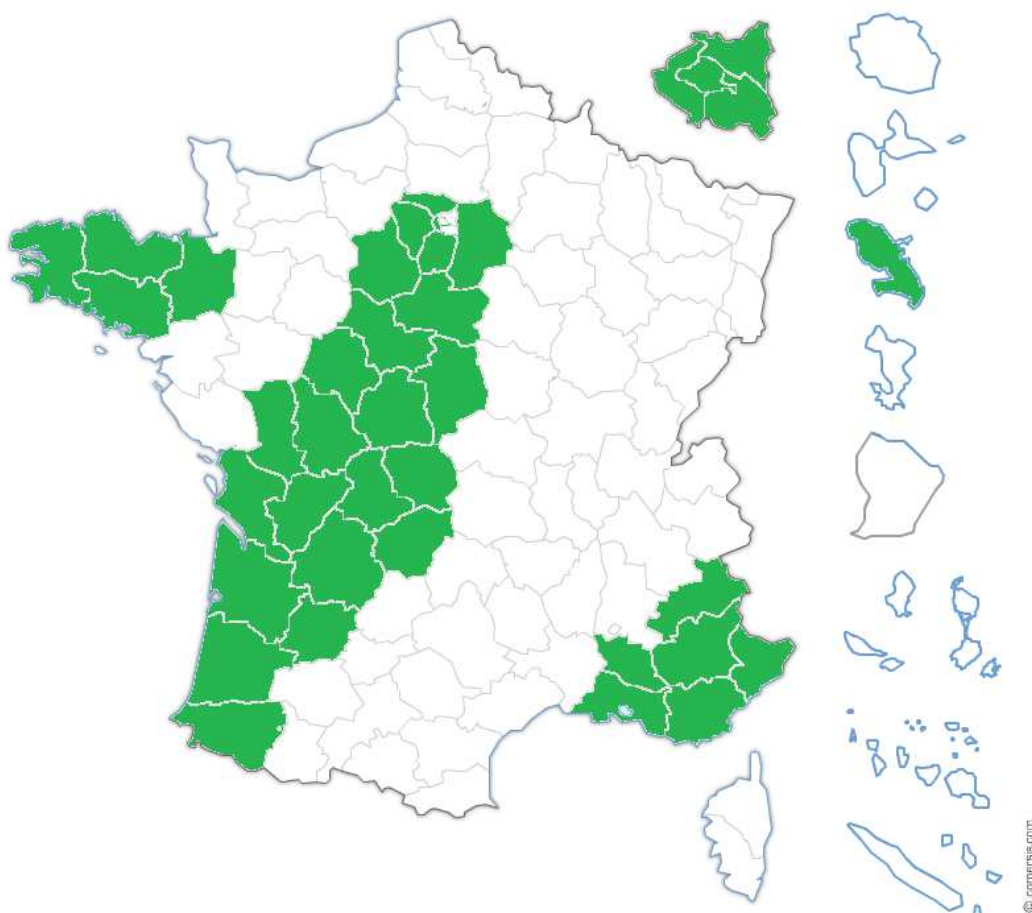

Comités sociaux d'administration locaux des DRAAF-DAAF

	Titulaires	Suppléants
DRAAF Bretagne (union avec CFDT)	Thomas Robert Pierre-Louis Caulet-Lardenois	Pascal Rousseau Nadège Quelos
DRAAF Centre-Val-de-Loire (union avec CFDT)	Paul Cros Claire Grimault	Isabelle Pasquier François-Xavier Saintonge
DRAAF Nouvelle Aquitaine	David Brouque	Françoise Garapin
DRIAAF	Christelle Cardoso François Jacquet	Angélique Caron Mohamed Boukhalfa
DRAAF PACA (union avec CFDT)	Soufiane Brun Céline Vidal	Marie-José Brun Jean-Baptiste Daubrée
DAAF Martinique	Camille Gustave	Chantal Coran