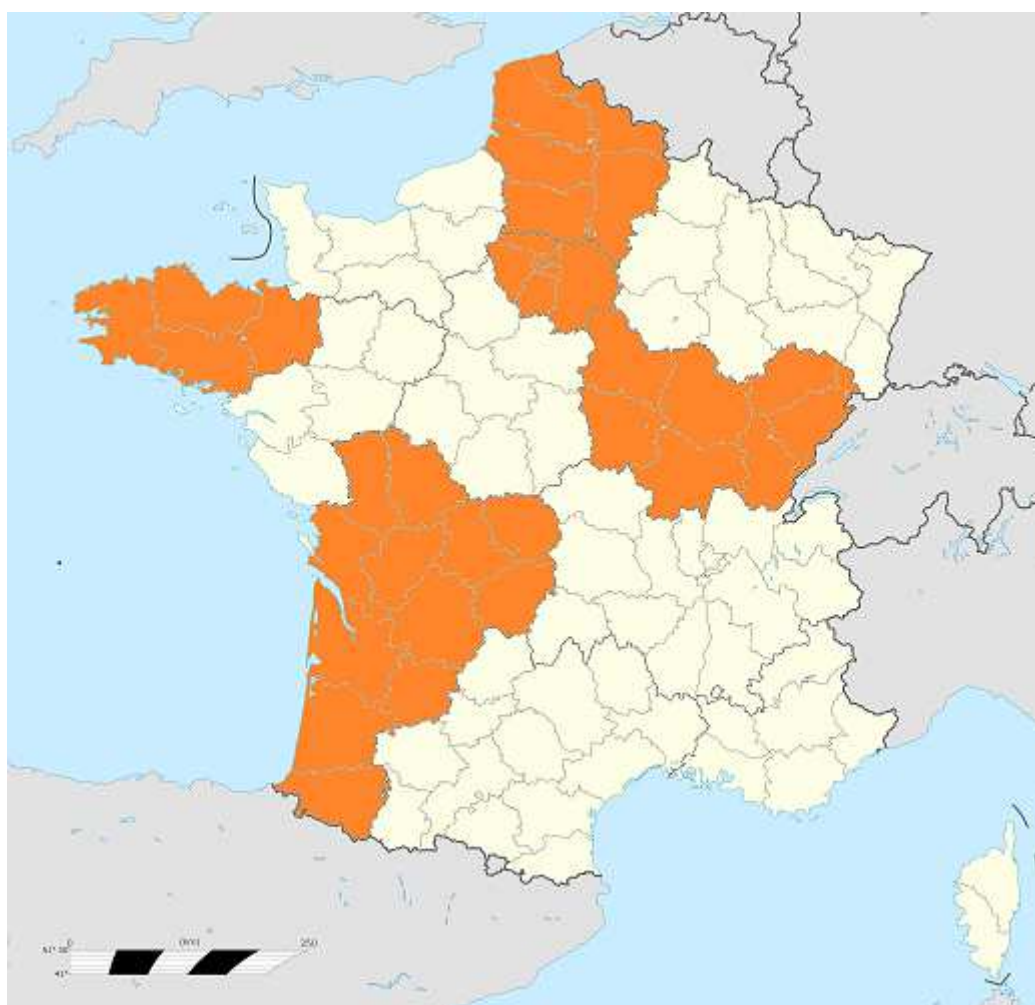

Comités techniques des DD(ETS)PP

	Titulaires	Suppléant(e)s
	Stéphanie Giraud	en cours de nomination
Alpes Maritimes	Catalina Ferrero	Anne Chemel
Charente Maritime	Virginie Bruyère	Sylvain Duport
Drôme	Silvain Traynard	Frédérique Rossignol
Haute-Garonne	Michel Toulze	Stéphanie Meyer-Broseta
Landes (Union DDETSPP)	Bernard Moronta Christine Rande	Sébastien Roussy Elisabeth Prieto
Lot (Union DDETSPP)	Anthony Vanneste	Corinne Combelles
Nièvre (Union DDETSPP)	Lassissi-Marius Tidjani	Jérôme Théry
Pyrénées Atlantiques	Philippe Barret	Pascale Chevanne
Haut-Rhin(Union DDETSPP)	Claudine Grosshaeny	Maud Moinecourt
Rhône	François Dumas	Laurence Danjou-Galière
Haute-Saône(Union DDETSPP)	Sophie Moyangar	en cours de nomination
Paris (en union avec FO)	Nicolas Trépie Nicolas Barco	Stéphane Trouilloud Laure Paget Jean-Christophe Bongibault
Seine Maritime	Hélène Dal Corso	en cours de nomination
Vienne	Hélène Gironde	en cours de nomination
Essonne	Sophia Denorre	Vanessa Cornu
Val de Marne	Karim Zouaghi	Djamal Ouldarous
Val d'Oise	Célia Locquet	en cours de nomination