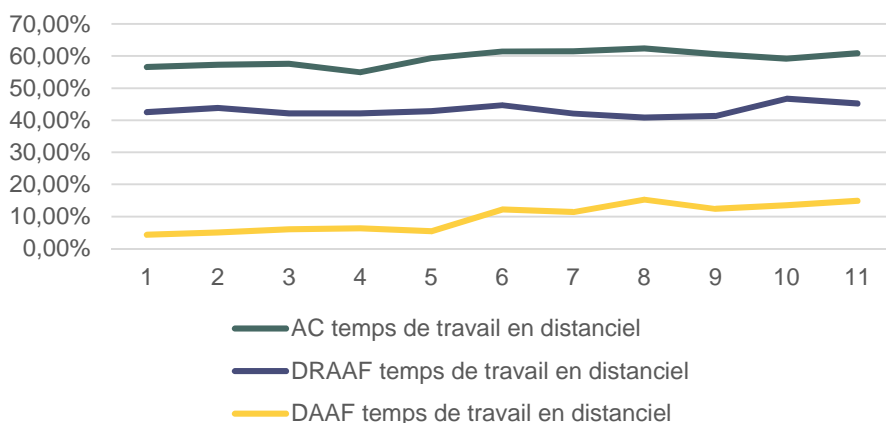

Evolution du temps de travail en distanciel