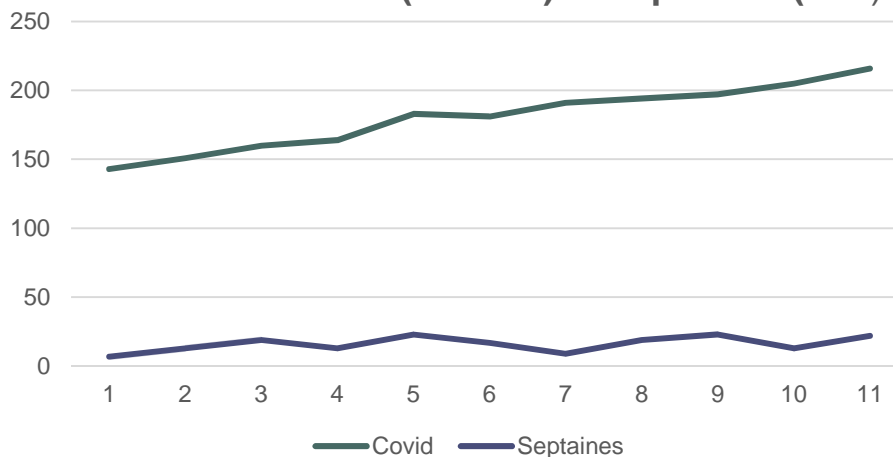

Cas de covid (cumulé) et septaines (flux)