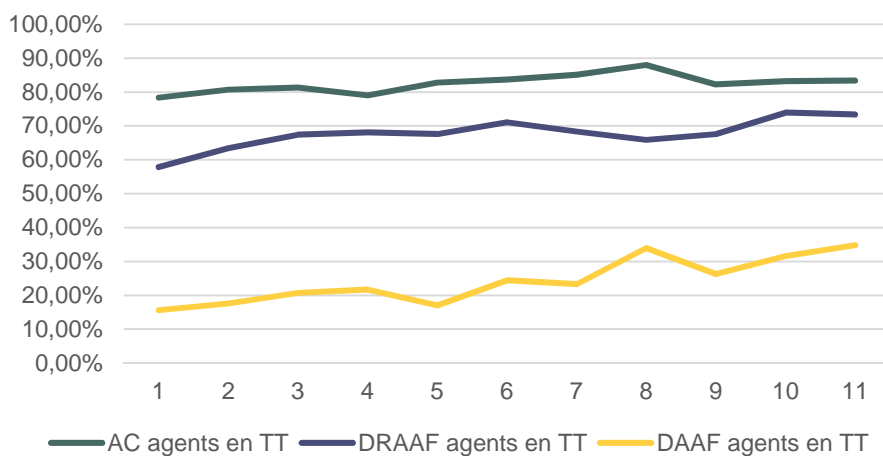

Evolution du % d'agents en télétravail