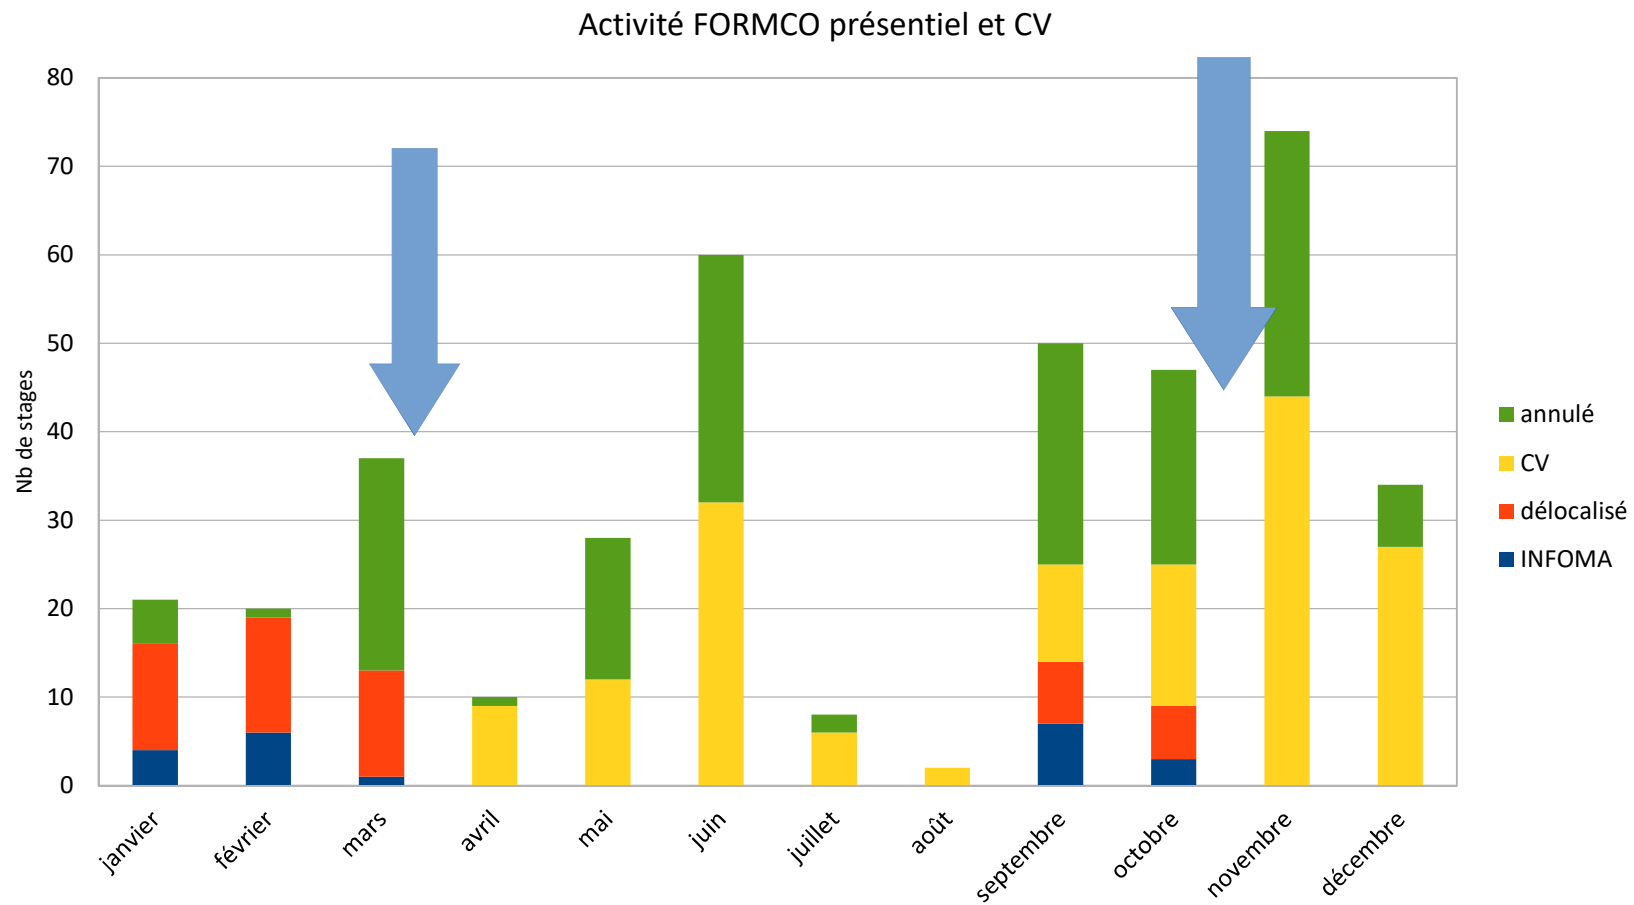

FORMATION CONTINUE

CTM du 24 novembre 2020

Bilan 2020 : présentiel ou distanciel

230 stages (dont des créations) et 160 annulés soit 60 % de réalisé et environ 70 % de budget utilisé

1^{ers} chiffres fin octobre : 1500 stagiaires (3000 en 2019)
3000 j-stagiaires (10 000 en 2019)

Classe virtuelle: 69 %

Présentiel INFOMA (Corbas ou Nancy) : 9 %

Présentiel délocalisé : 22 %

Utilisation de Zoom + recherche d'un autre outil

Position du stagiaire en CV

Formation des formateurs à la CV : création de 20 stages

Bilan 2020 : présentiel ou distanciel

Bilan 2020 : Formation sur plate-forme SOPHIA

- ▶ Forte demande pendant le confinement
- Procédure simplifiée d'inscription
- ▶ 662 attestations de stage délivrées à ce jour
- ▶ Développement de formations hybrides : FOAD + CV
- ▶ **Création** de 5 nouvelles formations en 2020
- ▶ Perspectives de passage sur MENTOR